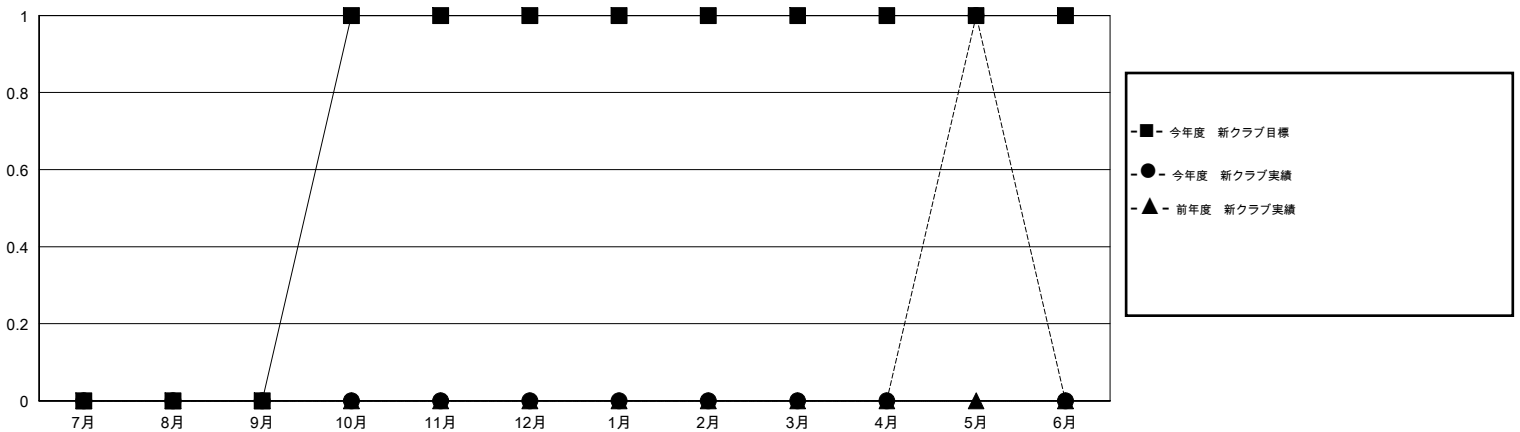

MONTHLY MEMBERSHIP PROGRESS REPORT

District 337 C

Results as of: 5/31/2017

GMT: Masayoshi Maruyama

地域 JAPAN

GMT会則地域

クラブ				名			
結果: 2016-2017				結果: 2016-2017			
四半期	新クラブ目標	新クラブ	解散クラブ	四半期	新会員 (再入会と転入を含めない) 純増目標	新会員 (再入会と転入を含めない) 実際	退会者 (転籍を含む) 実際
7月/8月/9月	0	0	2	7月/8月/9月	90	90	121
10月/11月/12月	1	0	0	10月/11月/12月	70	45	73
1月/2月/3月	0	0	0	1月/2月/3月	130	55	62
4月/5月/6月	0	1	0	4月/5月/6月	-35	55	62

新クラブ目標及び実績累計

会員目標及び実績累計

解散クラブ: 2	68 CLUBS OF 83 一名以上の新会員を登録	男女別
退会者	会員累計データを見るには、ここをクリック ク	男性 2,780 (66.59%)
物故会員 20		女性 1,395 (33.41%)
クラブ解散 15	世帯主/家族会員合計 2,452	
その他 283	国際会費半額の家族会員 1,437	
合計 318		