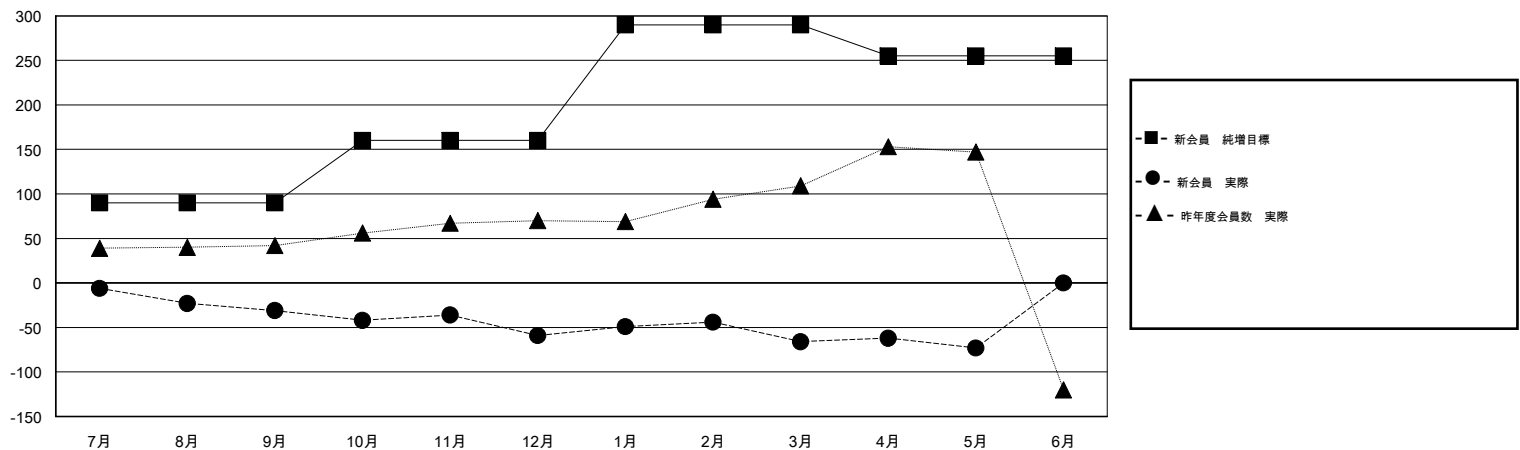

MONTHLY MEMBERSHIP PROGRESS REPORT

District 337 C

Results as of: 5/31/2017

GMT: Masayoshi Maruyama

地域 JAPAN

GMT会則地域

クラブ				名			
結果: 2016-2017				結果: 2016-2017			
四半期	新クラブ目標	新クラブ	解散クラブ	四半期	新会員 (再入会と転入を含めない) 純増目標	新会員 (再入会と転入を含めない) 実際	退会者 (転籍を含む) 実際
7月/8月/9月	0	0	2	7月/8月/9月	90	90	121
10月/11月/12月	1	0	0	10月/11月/12月	70	45	73
1月/2月/3月	0	0	0	1月/2月/3月	130	55	62
4月/5月/6月	0	1	0	4月/5月/6月	-35	55	62

新クラブ目標及び実績累計

会員目標及び実績累計

解散クラブ: 2	68 CLUBS OF 83 一名以上の新会員を登録	男女別
退会者	会員累計データを見るには、ここをクリック ク	男性 2,780 (66.59%)
物故会員 20		女性 1,395 (33.41%)
クラブ解散 15	世帯主/家族会員合計 2,452	
その他 283	国際会費半額の家族会員 1,437	
合計 318		